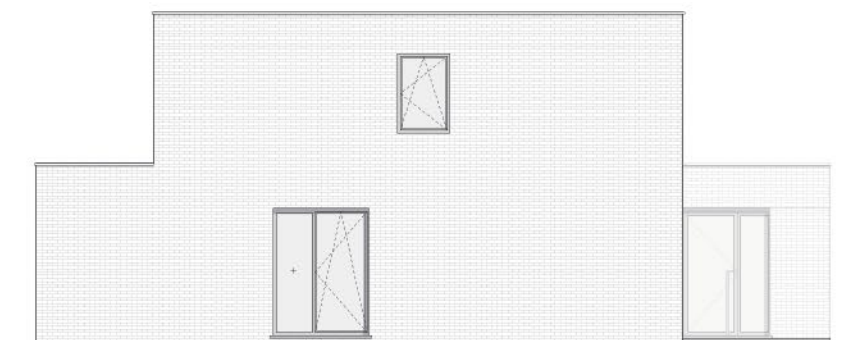

LOT nr. 56

Open woning
met inpandige garage.

LOT nr. 56

Situering

perceelopp.	517 m ²
opp. woning	244,59 m ²
aantal slaapkamers	4

Materialen, indeling, uitvoeringsdetails kunnen gewijzigd worden.

LOT nr. 56

Verdieping

LOT nr. 56

Voorgevel

Linker zijgevel

Rechter zijgevel

Achtergevel

**Meer informatie
en verkoop, kijk op:**

www.hoog-beerzel.be