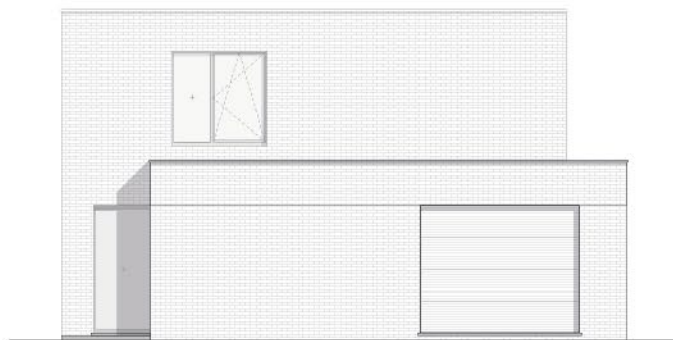

LOT nr. 56

Open woning
met inpandige garage.

LOT nr. 56

Situering

perceelopp.	517 m ²
opp. woning	244,59 m ²
aantal slaapkamers	4

Materialen, indeling, uitvoeringsdetails kunnen gewijzigd worden.

LOT nr. 56

Verdieping

LOT nr. 56

Voorgevel

Linker zijgevel

Rechter zijgevel

Achtergevel

**Meer informatie
en verkoop, kijk op:**

www.hoog-beerzel.be