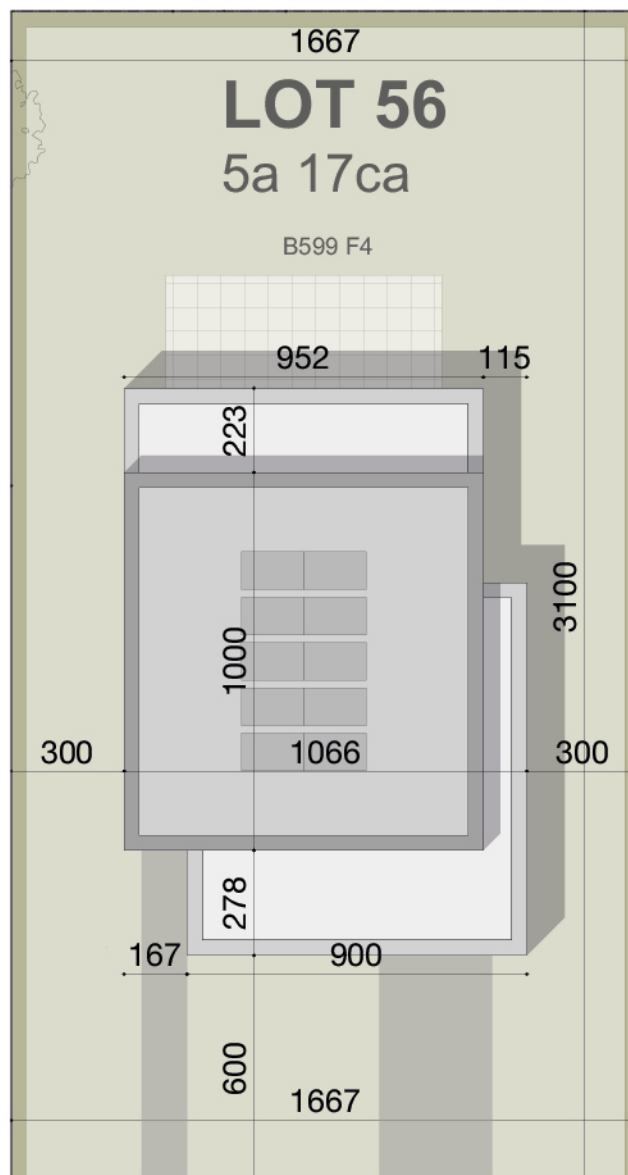

LOT nr. 56

Open woning
met inpandige garage.

LOT nr. 56

Situering

perceelopp.	517 m ²
opp. woning	244,59 m ²
aantal slaapkamers	4

Materialen, indeling, uitvoeringsdetails kunnen gewijzigd worden.

LOT nr. 56

Verdieping

LOT nr. 56

Voorgevel

Linker zijgevel

Rechter zijgevel

Achtergevel

**Meer informatie
en verkoop, kijk op:**

www.hoog-beerzel.be