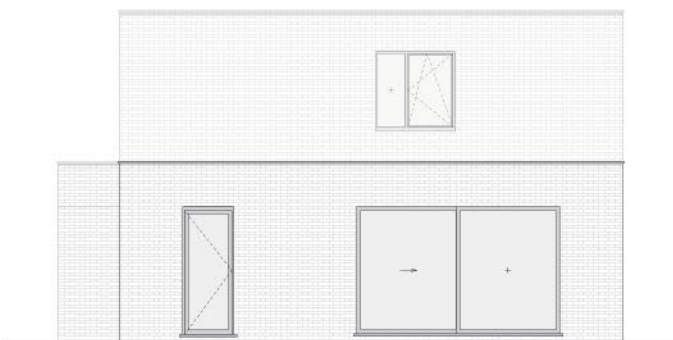

LOT nr. 56

Open woning
met inpandige garage.

LOT nr. 56

Situering

perceelopp.	517 m ²
opp. woning	244,59 m ²
aantal slaapkamers	4

Materialen, indeling, uitvoeringsdetails kunnen gewijzigd worden.

LOT nr. 56

Verdieping

LOT nr. 56

Voorgevel

Linker zijgevel

Rechter zijgevel

Achtergevel

**Meer informatie
en verkoop, kijk op:**

www.hoog-beerzel.be