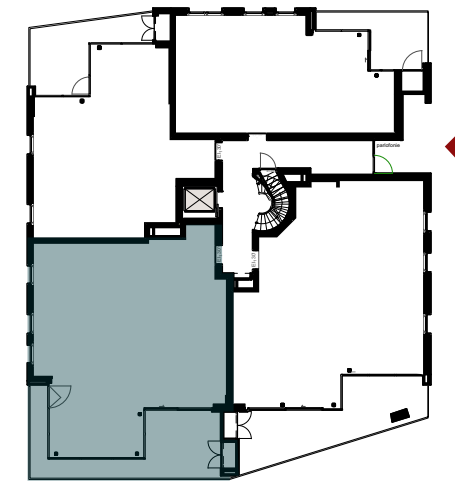

Appartement B0.3

Opp appartement: 109,6 m²

Opp terras: 28,8 m²

0 1 2 5m

Er kunnen geen rechten ontleend worden aan de tekening. Wijzigingen tijdens de uitvoering zijn mogelijk. Alle maten op de tekeningen aangegeven zijn ruwbouwmaten en indicatief. De vermelde oppervlakten zijn bruto oppervlakten.