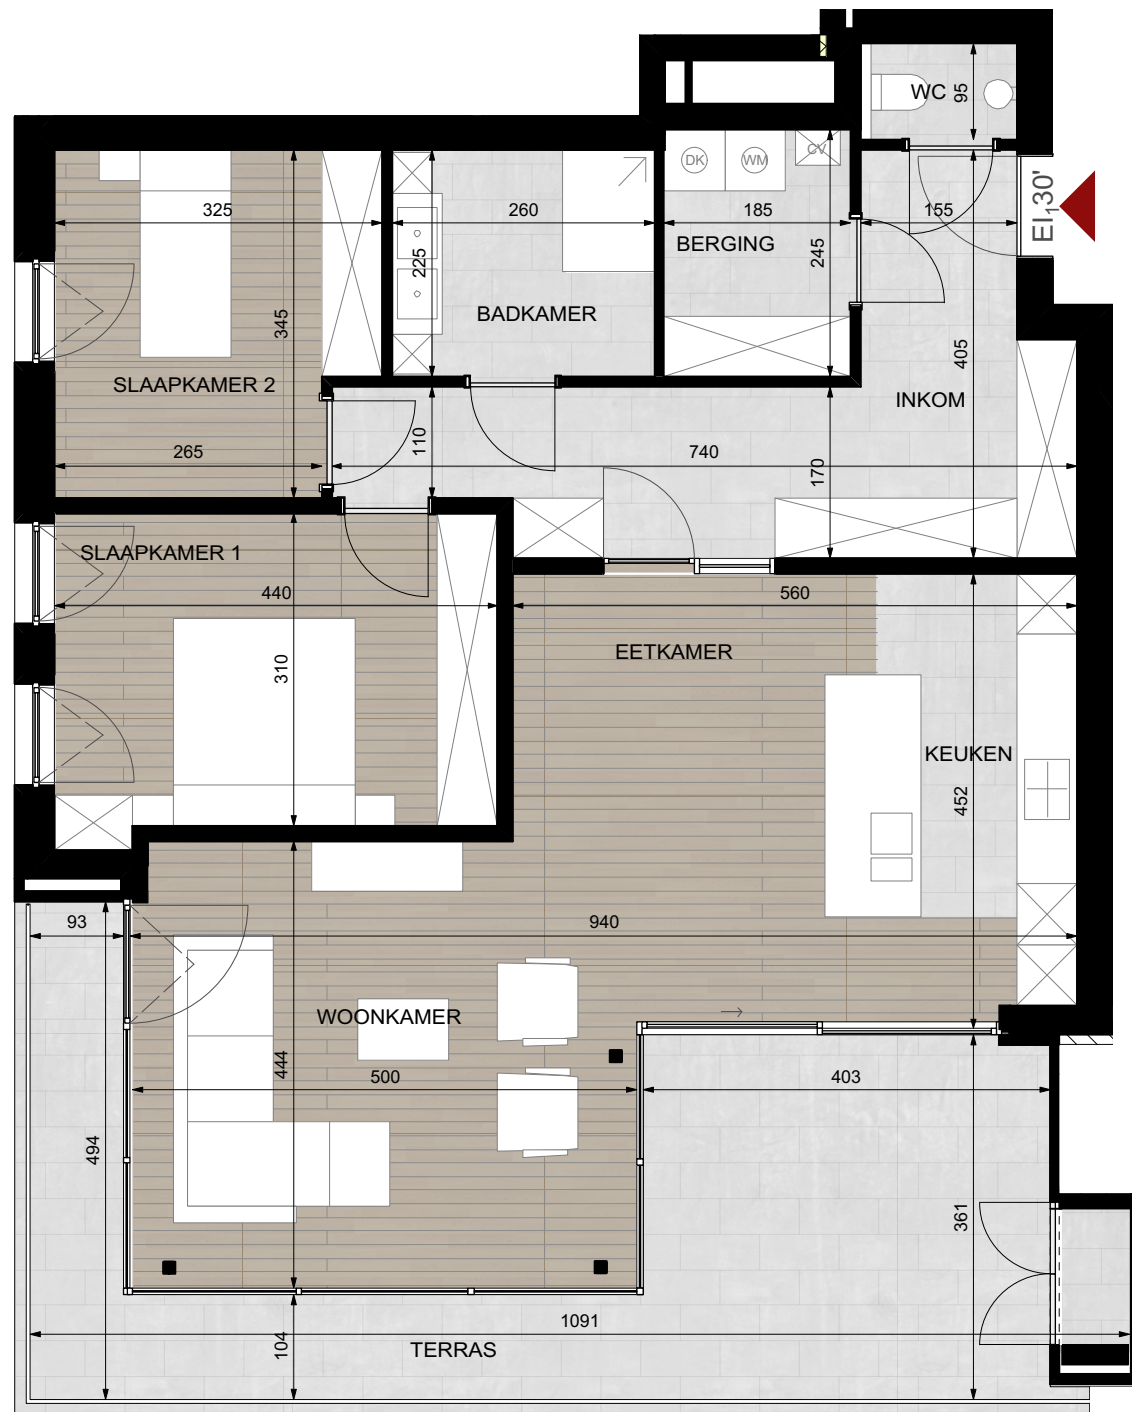

Appartement B0.3

Opp appartement: 109,6 m²

Opp terras: 28,8 m²

0 1 2 5m

Er kunnen geen rechten ontleend worden aan de tekening. Wijzigingen tijdens de uitvoering zijn mogelijk. Alle maten op de tekeningen aangegeven zijn ruwbouwmaten en indicatief. De vermelde oppervlakten zijn bruto oppervlakten.