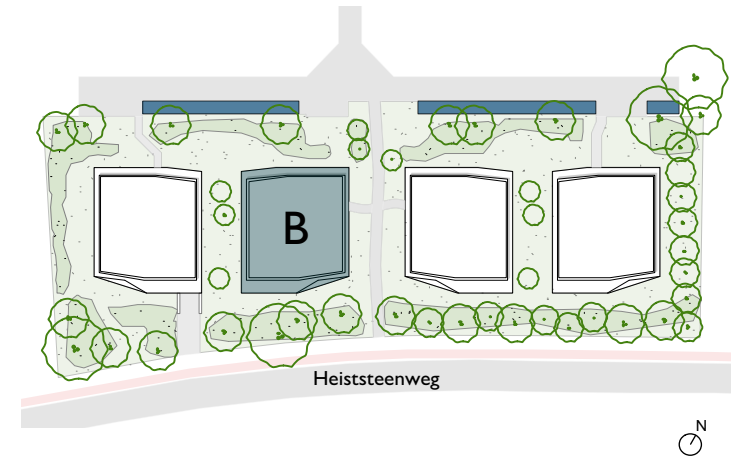

Appartement B0.3

Opp appartement: 109,6 m²

Opp terras: 28,8 m²

0 1 2 5m

Er kunnen geen rechten ontleend worden aan de tekening. Wijzigingen tijdens de uitvoering zijn mogelijk. Alle maten op de tekeningen aangegeven zijn ruwbouwmaten en indicatief. De vermelde oppervlakten zijn bruto oppervlakten.