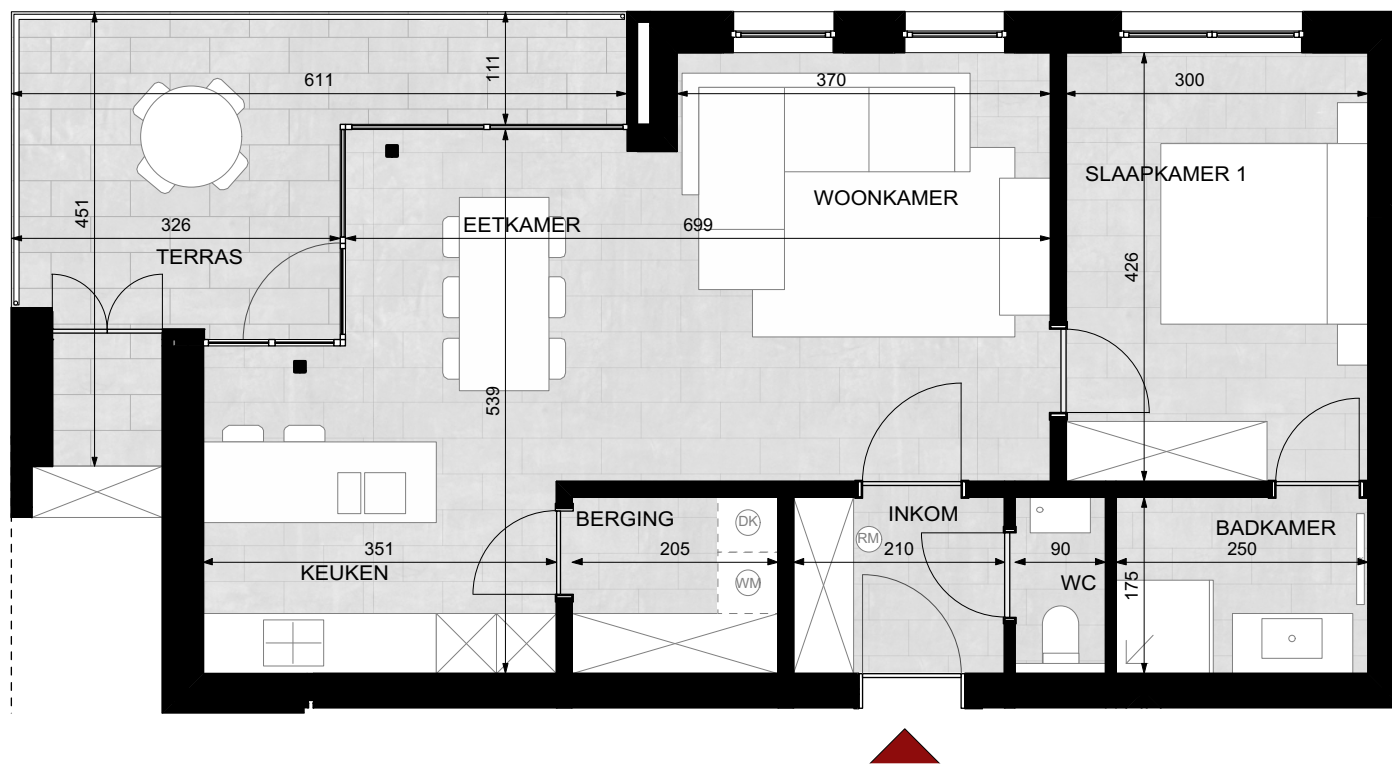

Appartement C0.1

Opp appartement: 73,1 m²
Opp terras: 15,6 m²

NIV 0

VERKAVELINGSWEG

Er kunnen geen rechten ontleend worden aan de tekening. Wijzigingen tijdens de uitvoering zijn mogelijk. Alle maten op de tekeningen aangegeven zijn ruwbouwmaten en indicatief. De vermelde oppervlakten zijn bruto oppervlakten.