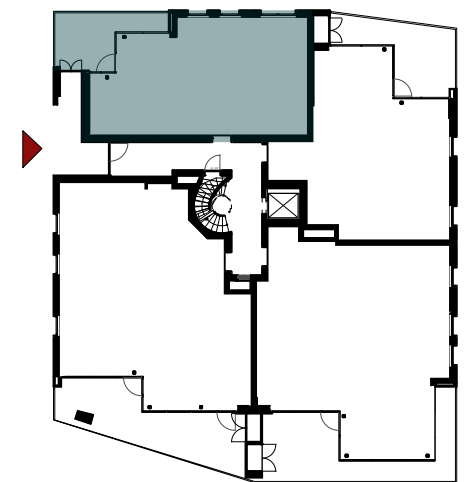

Appartement C0.1

Opp appartement: 73,1 m²
Opp terras: 15,6 m²

NIV 0

VERKAVELINGSWEG

Er kunnen geen rechten ontleend worden aan de tekening. Wijzigingen tijdens de uitvoering zijn mogelijk. Alle maten op de tekeningen aangegeven zijn ruwbouwmaten en indicatief. De vermelde oppervlakten zijn bruto oppervlakten.