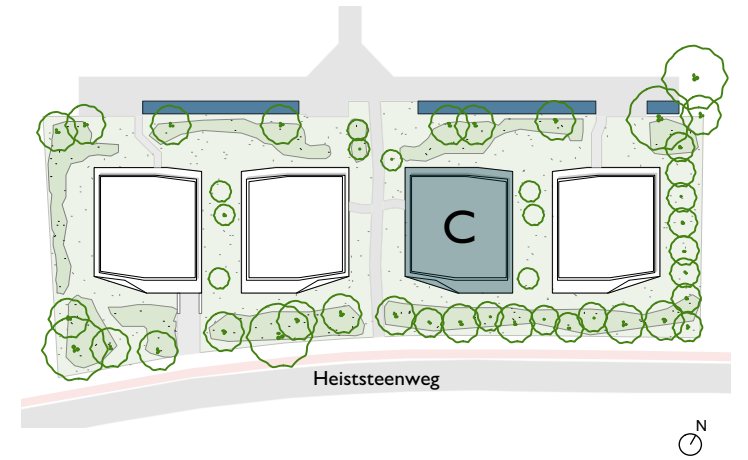

Appartement C0.1

Opp appartement: 73,1 m²
Opp terras: 15,6 m²

NIV 0

VERKAVELINGSWEG

Er kunnen geen rechten ontleend worden aan de tekening. Wijzigingen tijdens de uitvoering zijn mogelijk. Alle maten op de tekeningen aangegeven zijn ruwbouwmaten en indicatief. De vermelde oppervlakten zijn bruto oppervlakten.